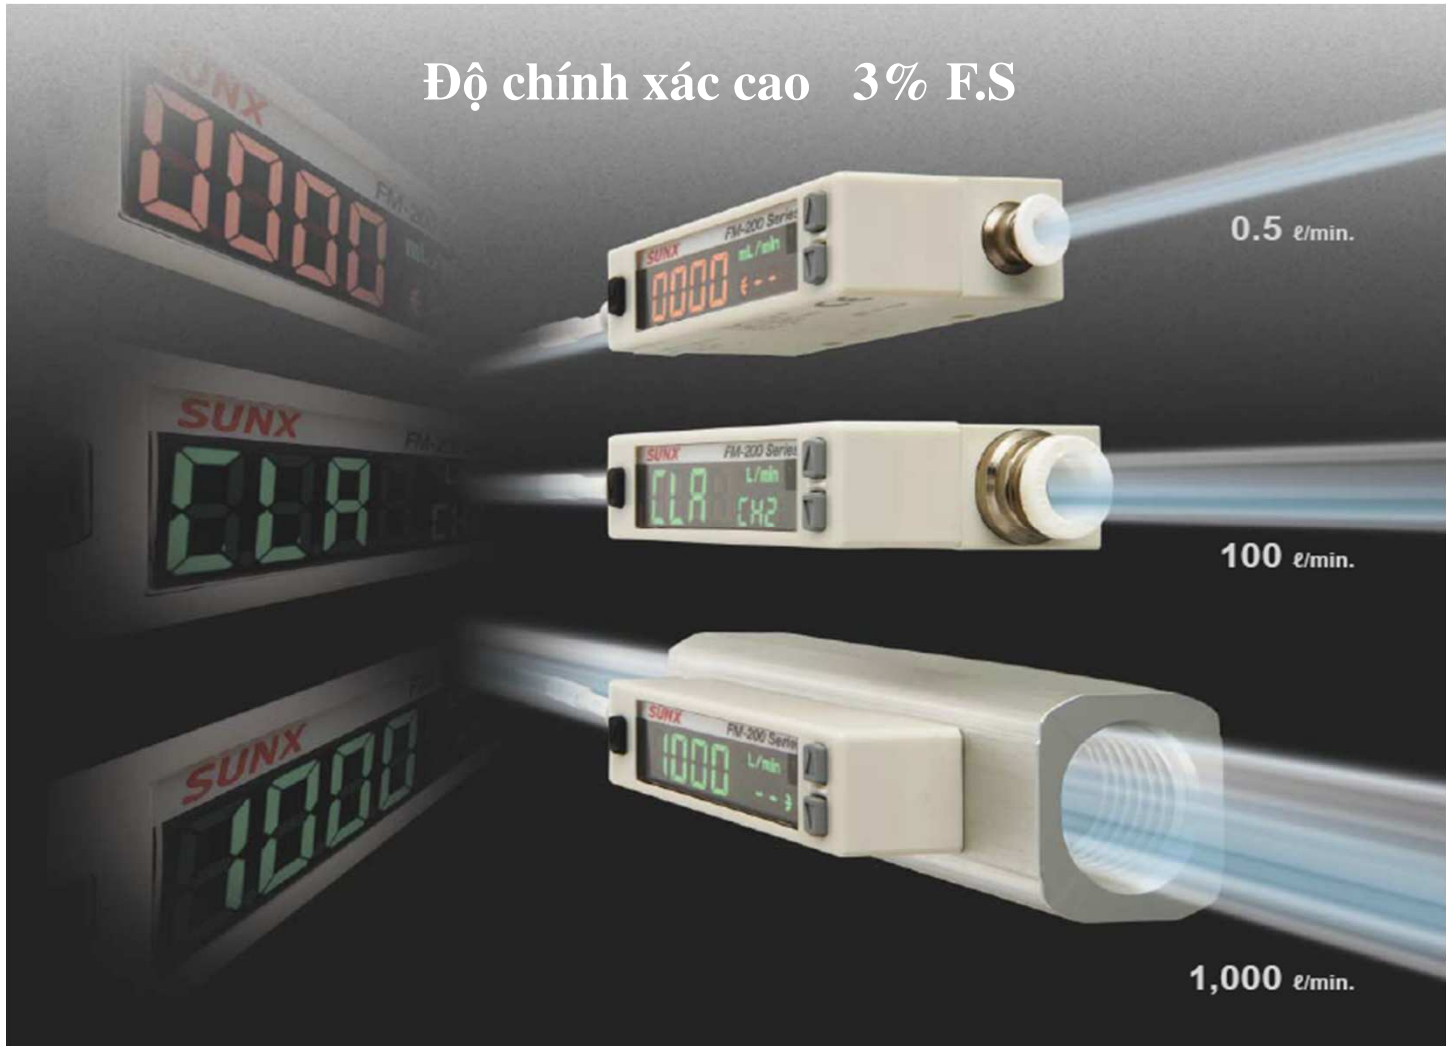

Cảm biến lưu lượng FM – 200 Series

Độ chính xác cao 3% F.S

Hiển thị 2 dòng, LCD 2 màu

Tốc độ chảy và thông số cài đặt

Đơn vị dòng chảy

Hiển thị phụ (Xanh/Đỏ - 2 màu)

Hướng dòng chảy & trạng thái hoạt động

Khả năng cảm biến 2 chiều

Hai hướng dòng chảy

Linh Hoạt trong lắp đặt

Phân khúc đo đa dạng

Model tốc độ thấp

FM-252-4/FM-213-4
FM-253-4/FM-214-4

Model tốc độ vừa

FM-254-8
FM-215-8

Model tốc độ cao