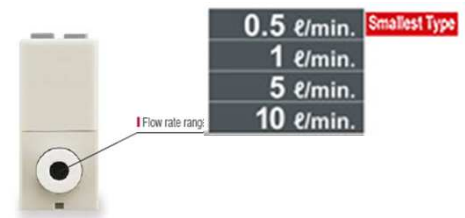

Cảm biến lưu lượng FM – 200 Series

Độ chính xác cao 3% F.S

Hiển thị 2 dòng, LCD 2 màu

Tốc độ chảy và thông số cài đặt

Đơn vị dòng chảy

Hiển thị phụ (Xanh/Đỏ - 2 màu)

Hướng dòng chảy & trạng thái hoạt động

Khả năng cảm biến 2 chiều

Hai hướng dòng chảy

Linh Hoạt trong lắp đặt

Phân khúc đo đa dạng

Model tốc độ thấp

FM-252-4/FM-213-4
FM-253-4/FM-214-4

Model tốc độ vừa

FM-254-8
FM-215-8

Model tốc độ cao