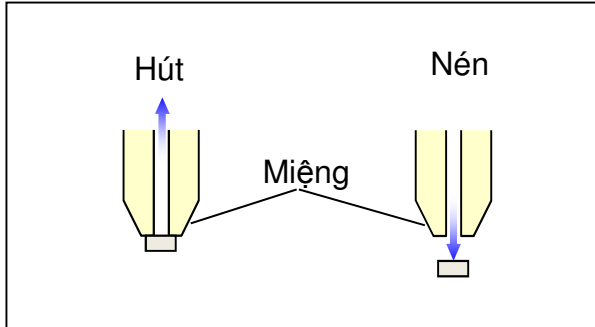

Cảm biến lưu lượng FM – 200 Series

Độ chính xác cao 3% F.S

Hiển thị 2 dòng, LCD 2 màu

Tốc độ chảy và thông số cài đặt

Đơn vị dòng chảy

Hiển thị phụ (Xanh/Đỏ - 2 màu)

Hướng dòng chảy & trạng thái hoạt động

Khả năng cảm biến 2 chiều

Hai hướng dòng chảy

Linh Hoạt trong lắp đặt

Phân khúc đo đa dạng

Model tốc độ thấp

FM-252-4/FM-213-4
FM-253-4/FM-214-4

Model tốc độ vừa

FM-254-8
FM-215-8

Model tốc độ cao