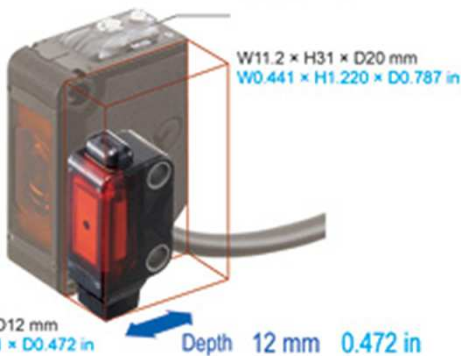

## Canh chỉnh chùm tia dễ dàng

Vật (đầu bút chì kim)

Vùng canh chỉnh

Đèn trạng thái

Bóng của vật

## Kích thước siêu nhỏ gọn

EX-L200 series  
W8.2 x H23.4 x D12 mm  
W0.323 x H0.921 x D0.472 in

Depth 12 mm 0.472 in

Chỉ bằng 75% kích thước dòng khác