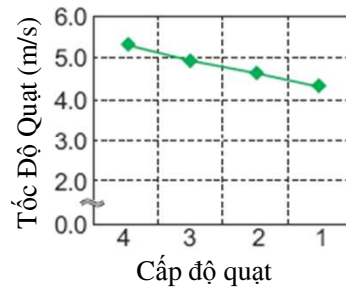

Bộ Khử Tĩnh Điện Dạng Quạt ER-F12

Kích Thước Nhỏ Gọn 150 x 166 x 62mm

Model Cường Độ Thấp cho các ứng dụng nhỏ

Standard fan type
ER-F12

Low-volume fan type
ER-F12S

- Thiết bị khử tĩnh điện với đường kính 120mm cực kỳ nhỏ gọn giúp tiết kiệm không gian và tăng hiệu quả hoạt động
- Dòng cường độ nhỏ (giảm 1/2 so với model thông dụng) thích hợp cho các ứng dụng khử tĩnh điện của vật nhỏ hay màn film mỏng

Hai loại cánh hắt có thể thay đổi được, phù hợp cho mọi ứng dụng của khách hàng

Cánh hắt thẳng

Cánh hắt góc

Đầu kim có tuổi thọ 20,000 giờ

Việc thay thế đầu kim dễ dàng

Cánh hắt có thể tháo lắp dễ dàng, thuận tiện cho quá trình bảo trì