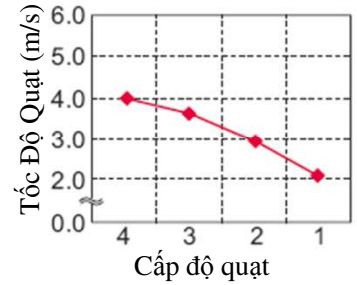

Bộ Khử Tĩnh Điện Dạng Quạt ER-F12

Kích Thước Nhỏ Gọn 150 x 166 x 62mm

Model Cường Độ Thấp cho các ứng dụng nhỏ

Standard fan type
ER-F12

Low-volume fan type
ER-F12S

- Thiết bị khử tĩnh điện với đường kính 120mm cực kỳ nhỏ gọn giúp tiết kiệm không gian và tăng hiệu quả hoạt động
- Dòng cường độ nhỏ (giảm 1/2 so với model thông dụng) thích hợp cho các ứng dụng khử tĩnh điện của vật nhỏ hay màn film mỏng

Hai loại cánh hắt có thể thay đổi được, phù hợp cho mọi ứng dụng của khách hàng

Cánh hắt thẳng

Cánh hắt góc

Đầu kim có tuổi thọ 20,000 giờ

Việc thay thế đầu kim dễ dàng

Cánh hắt có thể tháo lắp dễ dàng, thuận tiện cho quá trình bảo trì